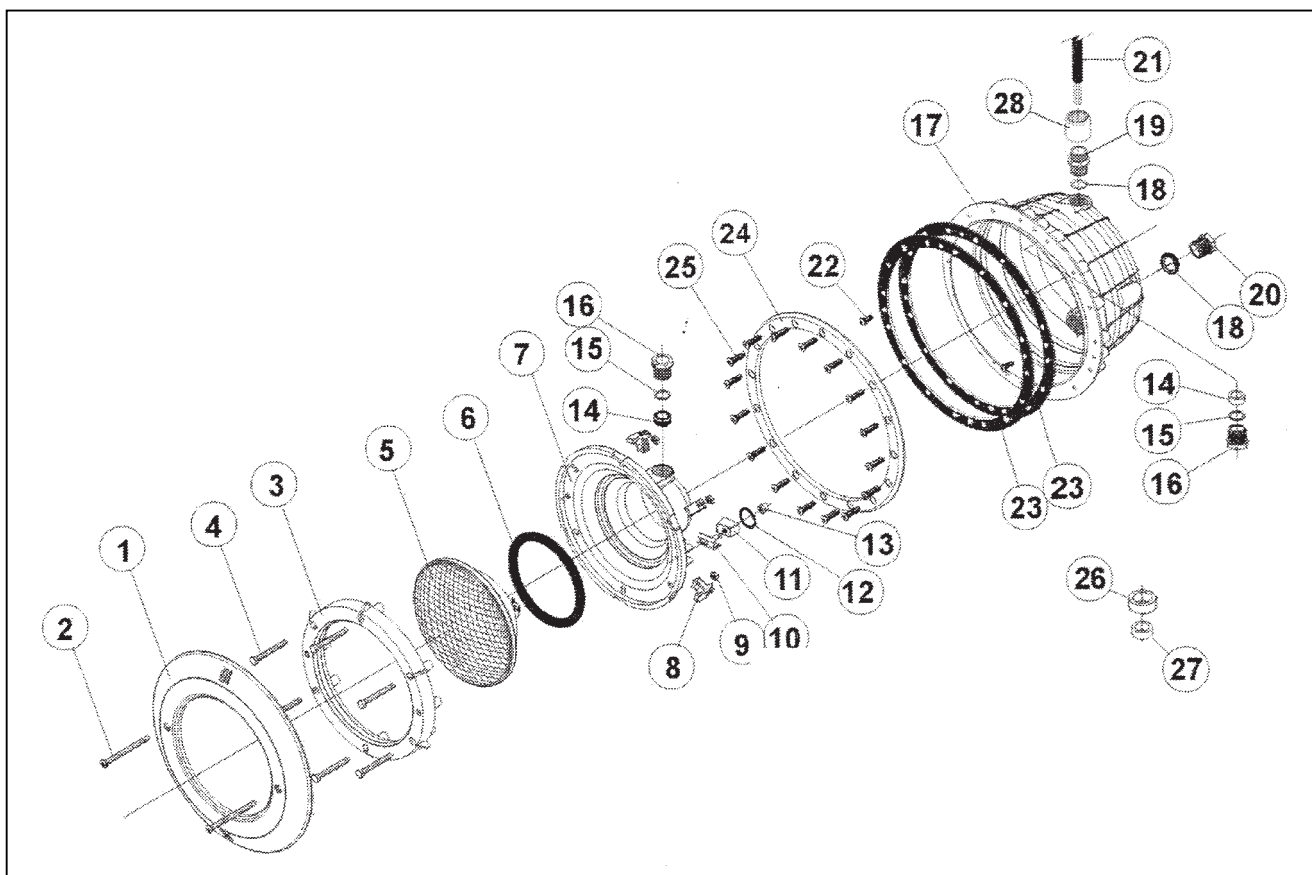

853480 SVĚTLOMET VA 300W

detail	identifikace	popis
1	I7838R0001	Rámeček bílý světlometu VA White decorative ring
1	I7837R0100	Rámeček nerez světlometu VA Rustproof decorative ring
2	I7013106080	Šroub připevňovací Screw DIN 966 A2 M6x80
3	I0347R0002	Přítahovací příruba žárovky Floodlamp base fastening ring
4	I7010106055	Stahovací šrouby Screw DIN933 A2 M6x55
5	801303	Žárovka 300W Lamp PAR 56 300W 12V
6	I721110011	O-kroužek 110x11 O-ring 110x11
7	I7838R0004	Kryt žárovky světlometu VA Floodlamp base
8	I0352R0005	Upevňovací klip Fastening clip
9	I7012106000	Matka Nut DIN 934 A2 M6
10	I7831R0003	Přítahovací sponka Fastening dog
11	I70831R0002	Přítahovací klínek fastening wedge
12	I7710240020	O-kroužek 24x2mm O-ring 24x2
13	I7012306000	Matka M6 uzavřená Nut DIN 1587 A2 M6
14	I7838R0009	Těsnění vývodky Glan seal joint 14,3x20,5x8
15	I0352R0013	Kroužek vývodky Plastic washer 20x15x1,25
16	I7838R0005	Vývodka Gland seal nut
17	I7856R0100	Hrnc svĕtlometu VA se zástřiky Metric pitch housing
18	I7838R0012	Těsnění průchodky Gland seal body butt joint

detail	identifikace	popis
19	I7838R0007	Průchodka Gland seal body
20	I7838R0008	Zátka Housing plug
21	I06520R0001	Kabel 2x6mm 2,5m Cable w/terminals 2x6 2,5m
22	I7011448016	Vrut 4,8x16 Screw DIN 7981 A2 4,8x16
23	I0364R0001	Těsnění příruby Adhesive joint
24	I0365R0001	Příruba světlometu VA Housing clamp
25	I0274R0004	Šroub M6x24 nerez Screw DIN 966 A2 M6x24
26	I0352R0006	Těsnění vývodky D16 Cable gland seal D.16
27	I7831R0004	Těsnění vývodky D12 Cable gland seal D.12
28	I10892R0404	Přechodka na hadici Socket M25