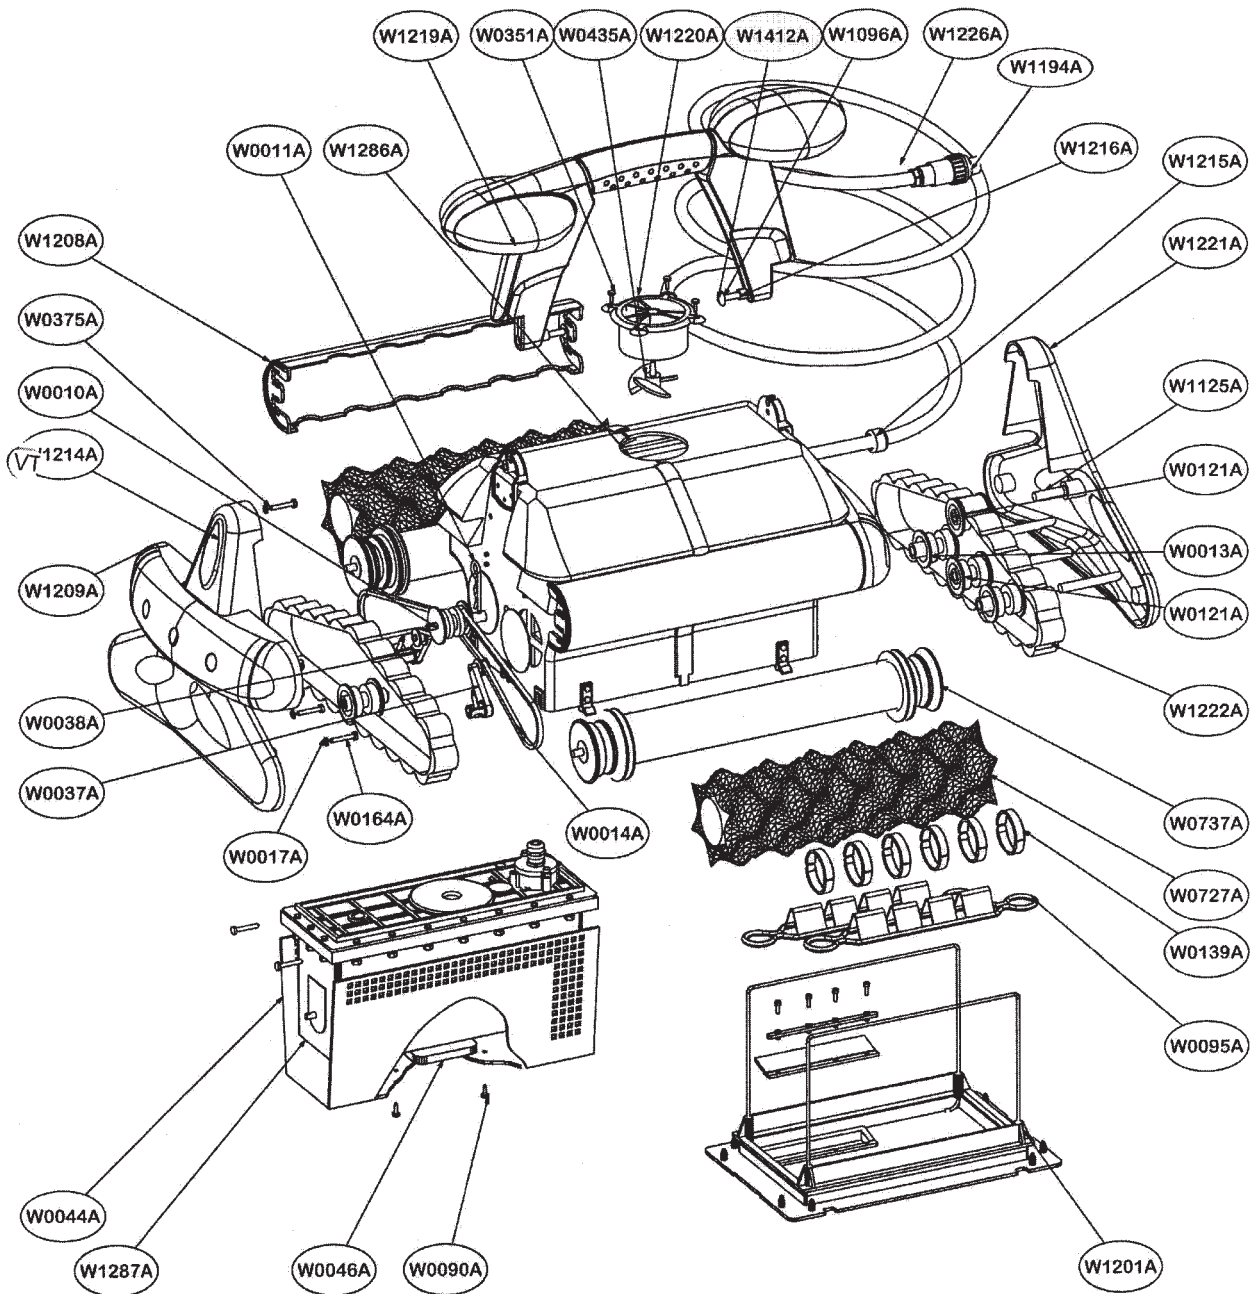

60692 INDIGO - Hlavní popis

W0105A

W1207A

W1286A

W1313A

60692 INDIGO

<i>identifikace</i>	<i>popis</i>
W0002A	
W0010A	
W0011A	
W0013A	
W0014A	
W0017A	
W0019B	
W0025A	
W0029B	
W0031A	
W0037A	
W0038A	
W0044A	
W0046A	
W0071A	
W0072A	
W0080A	
W0081A	
W0089A	
W0090A	
W0095A	
W0105A	
W0106A	
W0112A	
W0115A	
W0116A	
W0121A	
W0122A	
W0126A	
W0127A	
W0128A	
W0129A	
W0137A	
W0138A	
W0139A	
W0144B	
W0164A	

W1290A Motor čerpadla

W1287A Motor blok komplet

<i>detail</i>	<i>W1287A</i>	<i>Motor blok komplet</i>
1	W1124A	Plovoucí madlo
2	W0541A	
3	W0331A	
4	W0126A	
5	W0128A	
6	W1166A	
7	W1302A	
8	W1303A	
9	W1290A	
10	W0070A	
11	W0542A	
12	W0127A	
13	W0129A	
14	W0046A	
15	W1301A	
16	W0017A	
17	W0090A	
18	W1193A	
19	W0326A	
20	W0325A	
21	W1025A	
22	W0071A	
23	W1127A	
24	W1447A	
25	W0072A	
26	W1234A	
27	W0360A	
28	W0116A	
29	W0122A	
30	W0025A	
31	W0343B	
32		
33		
34		
35		
36		
37		

<i>detail</i>	<i>W1290A</i>	<i>Motor čerpadla</i>
1	W0112A	
2	W0080A	
3	W0137A	