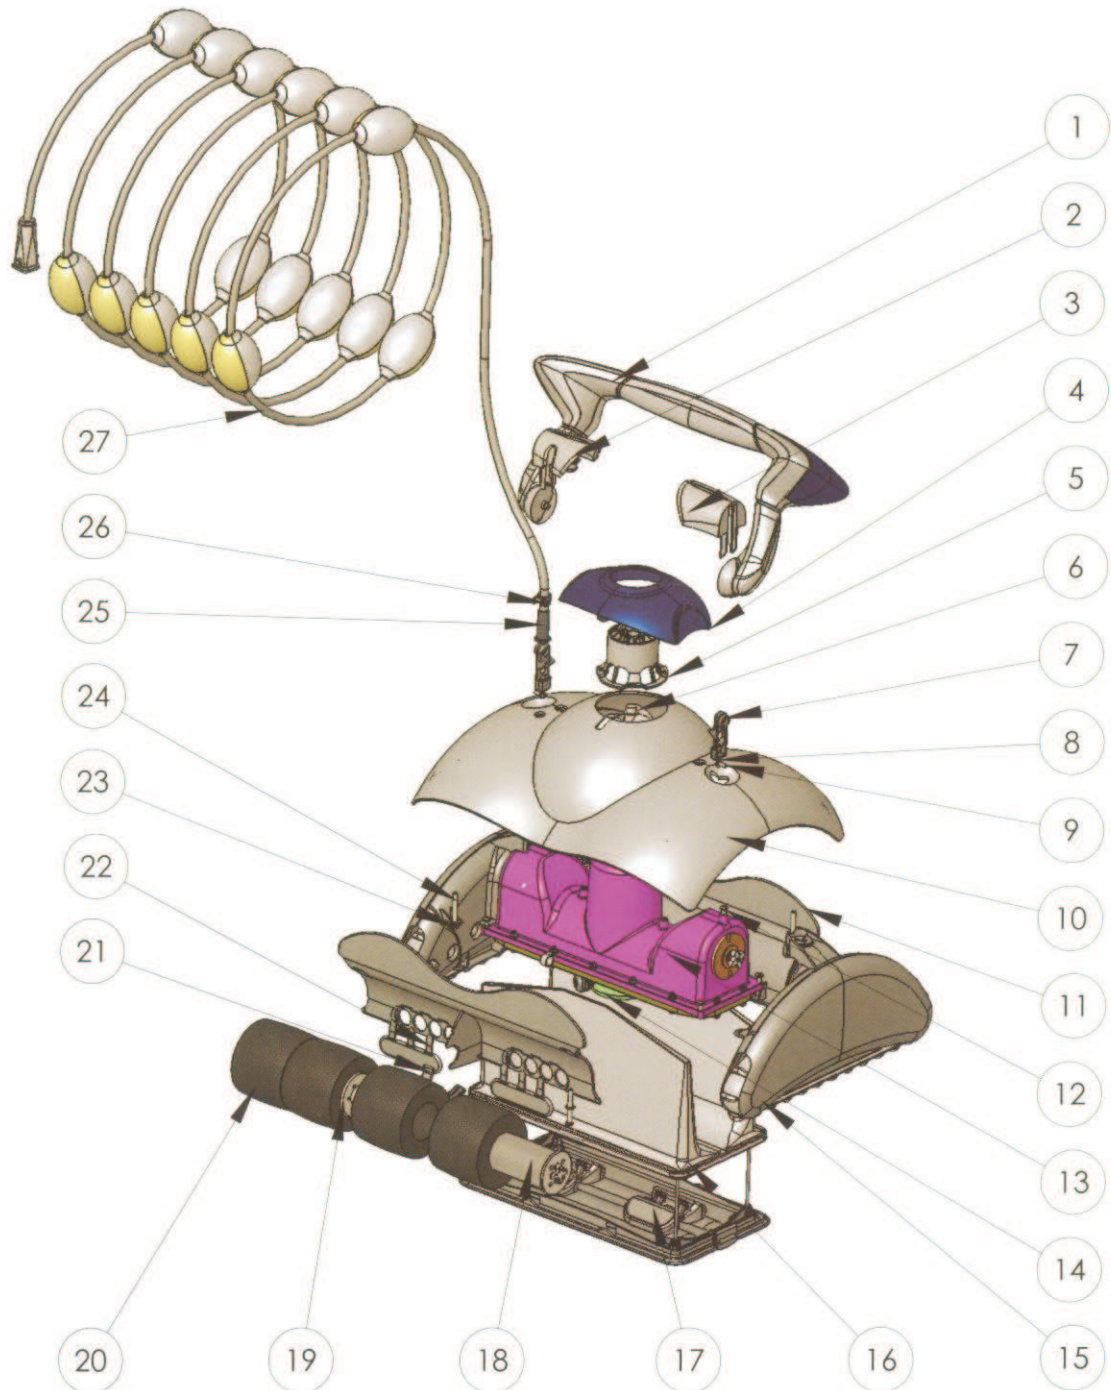

606901,606911 BARACUDA CYBERNAUT NT 2007

606901,606911 BARACUDA CYBERNAUT NT 2007

<i>detail</i>	<i>identifikace</i>	<i>popis</i>
1	W1439A	Plovoucí madlo <i>White handle complete</i>
2	W1435A	Kloub k madlu pravý <i>White handle clip,right</i>
3	W1436A	Kloub k madlu pravý <i>White handle clip,left</i>
4	W1441A	Krytka vrtule <i>Blue flow guide deco</i>
5	W1442A	<i>White flow guide</i>
6	W1067A	Rotor <i>Rotor</i>
7	W1084A	<i>Handle hinge</i>
8	W0017A	Podložka <i>Washer</i>
9	W1025A	Šroub 4x12 A2 <i>Screw 4x12 A2</i>
10	W1518B	
11	W1438A	
12	W1026A	
13	W1508B	
14	W1507A	
15	W1421A	
16	W1200A	
17	W1422B	
18	W1053A	
19	W1047A	
20	W1041A	
21	W1437A	
22	W1443A	
23	W1096A	
24	W1024A	
25	W1587A	
26	W0093A	
27	W1426A	
28	W1520A	
29	W1505A	