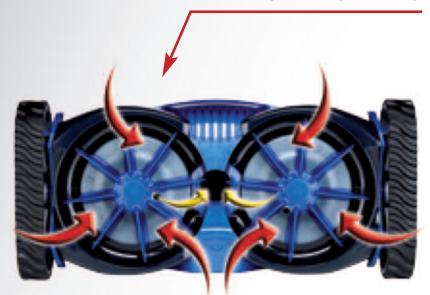

Bezkonkurenčně nejúčinnější
a nejschopnější hydraulický vysavač

Vysavač MX™8 je hydraulický vysavač, který používá technologii turbíny s naklápěcími lopatkami

Sací hadice pohání turbínu, která ovládá lopatková kola a pásy. Díky čemuž má MX™8 až 10-ti násobnou účinnost oproti klasickému hydraulickému vysavači. Nespornými přednostmi je obratnost a účinnost vysavače. Ten zvládá čištění jak dna a stěn, tak čištění schodů, které doposud žádný jiný robot nezvládal. Tento problém jako první řeší model MX™8, který se, na rozdíl od standardních hydraulických vysavačů, schodům s minimální šířkou 20 cm přizpůsobí.

► **VÝSLEDEK:** Mimořádně čistý bazén.

Výkonná turbína
v kombinaci se dvěma
lopatkovými koly

EXKLUZIVNÍ INOVACE

ZODIAC®

a better life

Proč zvolit MX™8?

MX™8 používá k navigaci vysavače technologii X-drive, díky které je schopen pokrýt celou plochu bazénu do 12 x 6 metrů v jakémkoli tvaru bazénu a s jakýmkoli profilem dna. Hravě překoná všechny překážky jako jsou např. světla, trysky, výpusti atd. Díky jeho jednoduchosti si ho rychle oblíbíte.

Navigace X-drive pro dokonalé pokrytí celého bazénu

Pohyb pomocí pásů pro překonání všech překážek

Tlačítko pro otevření jedním klikem + ergonomická rukojeť pro pohodlné nošení

Systém „Click“ spojení hadicových dílů

Technická specifikace

Model	MX™8
Délka hadice	12 metrových dílů
Rozměry vysavače (D x Š x V)	41 x 19 x 22 cm
Rozměry balení (D x Š x V)	102 x 23 x 37 cm (včetně flexi hadice)
Hmotnost vysavače	3,2 kg
Hmotnost balení	9,5 kg
Systém vysávání	sáním do filtrace
Pro bazény do	12 x 6 m
Sací schopnost (šířka)	36 cm
Minimální výkon filtračního čerpadla	³ / ₄ HP (cca 8 m ³ /hod)
Rychlost vysavače	8 m/min